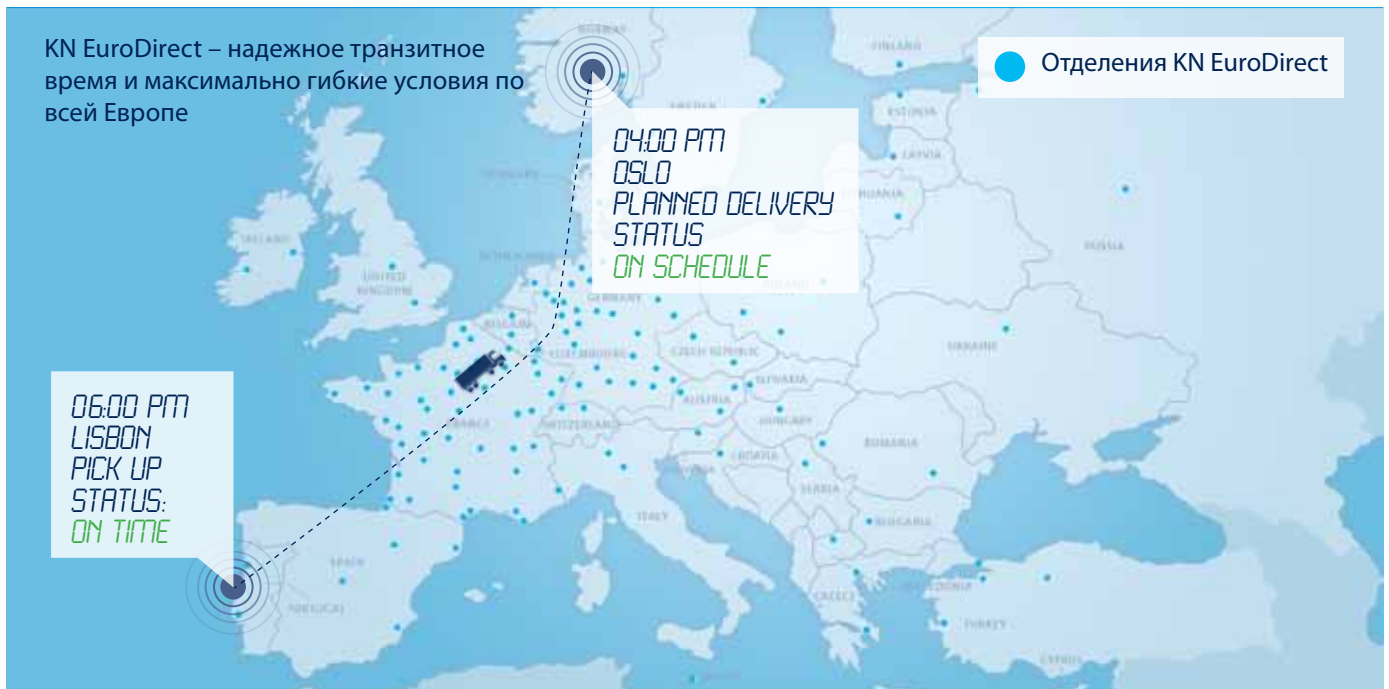

Мы предоставляем клиентам машины под различные объемы и учитываем все мельчайшие потребности к доставке благодаря собственному 5000 парку грузовиков и трейлеров, а также долгосрочным партнерским отношениям с проверенными субконтракторами. Все подрядчики на регулярной основе проходят проверку аудиторскими компаниями для гарантии качества на высшем уровне.

Сбор и доставка одной машиной позволяет гарантировать большую сохранность груза и отличное транзитное время благодаря сокращению времени на перетарку. Команда наших специалистов работает по самым высоким стандартам качества для того, чтобы ваши грузы прибыли к месту доставки в срок и в идеальном состоянии.

### KN EuroDirect

Если вам нужно доставить грузы полными машинами или частичной загрузки внутри страны или за рубежом с учетом забора груза, надежным транзитным временем, то используйте высококлассный сервис KN EuroDirect

### KN EURODIRECT ПРЕДЛАГАЕТ КОМПЛЕКСНЫЙ ПАКЕТ ЛОГИСТИЧЕСКОГО СЕРВИСА, ВКЛЮЧАЮЩИЙ:

- Доставка дверь-дверь во всей Европе
- Надежное транзитное время от забора груза до доставки с учетом специальных требований (один или два водителя)
- Доставка опасных грузов в соответствии с требованиями ADR/IMO
- Доставка грузов машинами частичной загрузки
- Отслеживание груза при перевозке всеми видами транспорта благодаря системе KN Login
- Наглядность и прозрачность поставок, загрузка документов через EDI/онлайн систему букинга
- Ответственность при автоперевозке, конвенция CMR