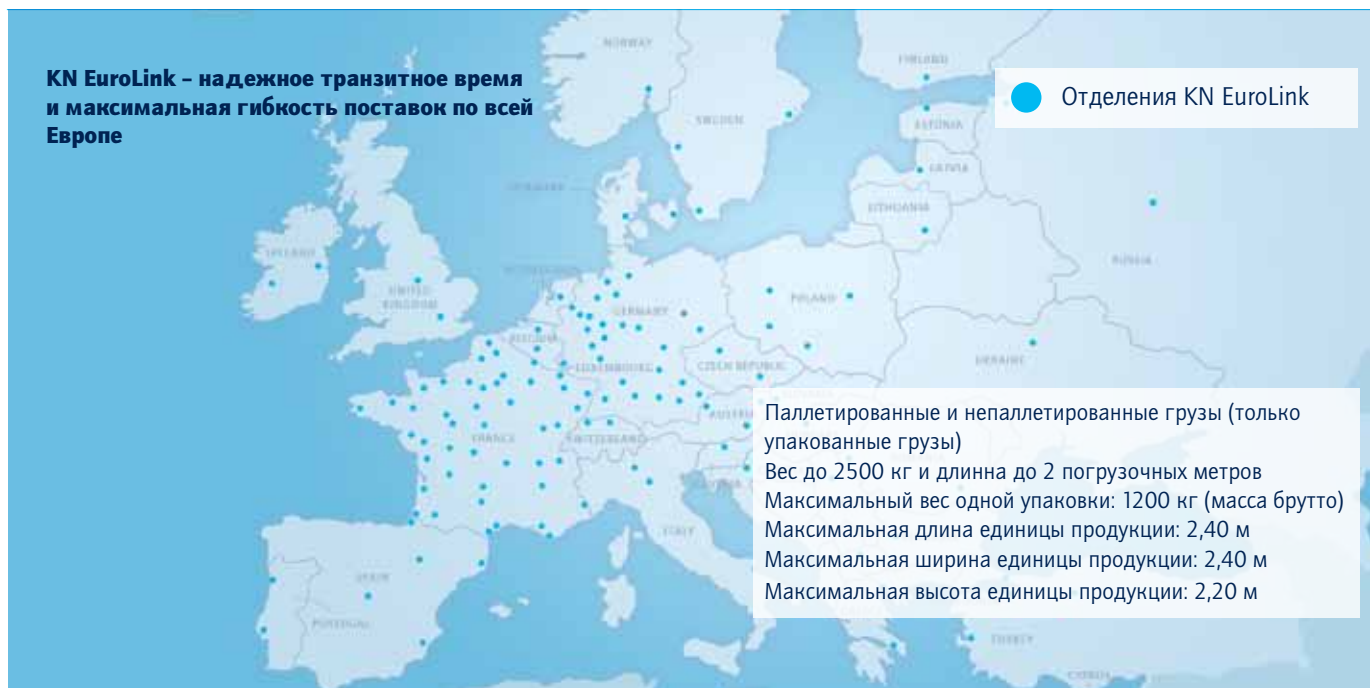

Наши команды профессионалов объединяют в себе опыт локальных экспертов и высокий уровень обслуживания клиентов на международном уровне. Наши команды постоянно совершенствуют и разрабатывают новые способы развития бизнеса и рады предложить эффективные и клиентоориентированные услуги по любому вашему запросу.

KN EuroLink еще больше приближает вас к вашим клиентам, предоставляя быстрые, надежные и экономически выгодные перевозки сборных грузов по всей Европе. В нашей европейской сети более 180 отделений и хабов, что обеспечивает широкое покрытие и территориальный охват. Наша команда высококвалифицированных специалистов на местах предлагает полный спектр логистических услуг. Независимо от требуемого сервиса, мы всегда сможем предложить вам выгодное и эффективное решение по всей территории Европы.

МЫ МОЖЕМ ПОМОЧЬ ВАМ ЧЕМ-НИБУДЬ ЕЩЕ?

В зависимости от требований цепочки поставок, мы предоставляем дополнительные услуги:

- Услуга предварительного информирования, чтобы получатель мог спланировать график доставки
- Таможенное оформление
- Дополнительное страхование с KN Sure
- Индивидуальный запрос отчетности о результатах деятельности через KN Login
- Печатная копия из системы электронного подтверждения доставки онлайн (ePOD)

ВЫСОКАЯ НАДЕЖНОСТЬ – ГАРАНТИРОВАННОЕ КАЧЕСТВО

Передайте ваши ценные грузы в надежные руки лучшего в мире логистического провайдера. Ваши ожидания будут оправданы благодаря высокому профессионализму и качественному сервису.

- Выполнение транзитных сроков в днях - выше 96%
- Информирование о доставке груза до 12:00 через день после доставки - 95% (пон-пят)
- Печатная копия электронного подтверждения доставки - выше 95% до 18:00 на третий день после доставки (пон - пят)

НАГЛЯДНОСТЬ И МОНИТОРИНГ ГРУЗА ЧЕРЕЗ СИСТЕМУ KN LOGIN

KN Login, самое современное IT решение для транспортно-логистического рынка, позволяет отслеживать грузы в любое время суток в любой точке мира. Данная интернет-система позволяет управлять цепочкой поставок более эффективно, предоставляя именно ту информацию, которая требуется в данный момент.

- Статус промежуточных пунктов в процессе доставки
- Индивидуальные отчеты (по запросу)
- Системы электронного подтверждения доставки (ePOD)